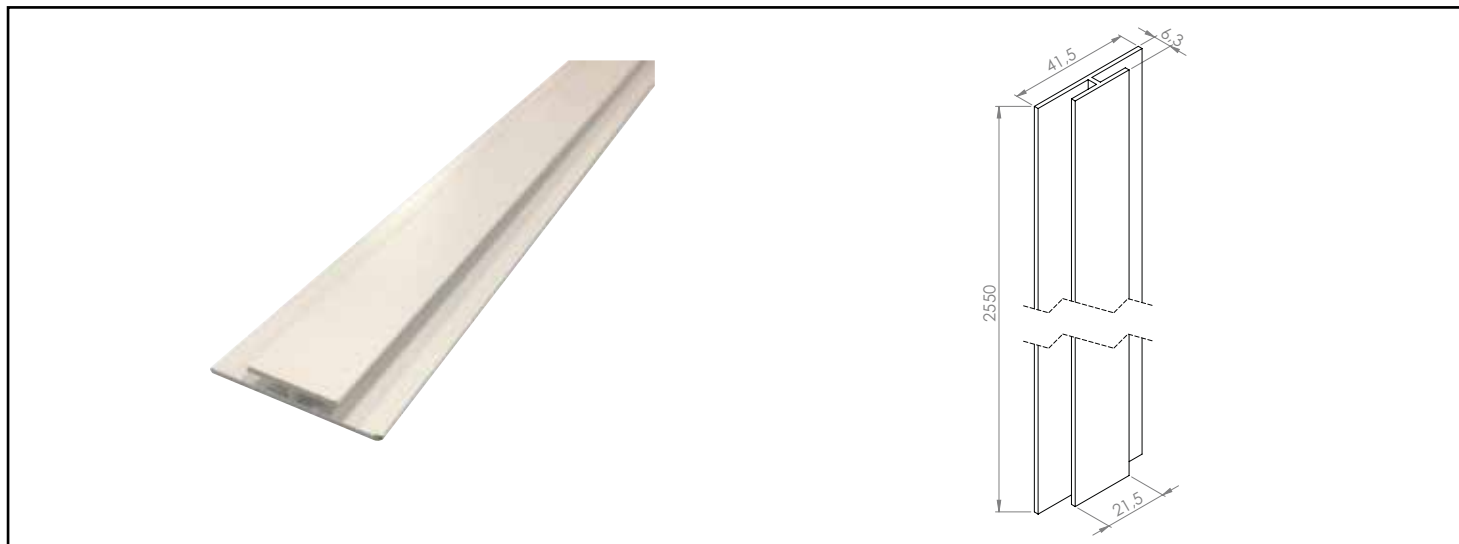

Référence : **204011409**

PROFILÉ JONCTION PANNEAUX MURAUX - HAUTEUR : 2,55 M - FINITION BLANC MAT

ASSURE LA JONCTION DES DEUX PANNEAUX D'UNE MANIÈRE RAPIDE ET FACILE.

GARANTIE UNE ÉTANCHÉITÉ ABSOLUE.

PERMET DE CACHER D'ÉVENTUELLES IMPERFECTIONS SUITE À UNE DÉCOUPE DES PANNEAUX.

CARACTÉRISTIQUES	<p>Profilé de jonction en aluminium pour panneaux muraux. Finition blanc mat. Hauteur : 2,55 m Assure la jonction des deux panneaux d'une manière rapide et facile. Garantie une étanchéité absolue. Permet de cacher d'éventuelles imperfections suite à une découpe des panneaux.</p>
COMPATIBILITÉ	<p>A installer avec des panneaux muraux dans une douche, dans un logement neuf ou en rénovation.</p>
SPECIFICATIONS D'INSTALLATION	<p>Permet l'équipement sanitaire des salles de bains et cuisine.</p>
PRESCRIPTION DE POSE	<p>N'est pas adapté pour une application autre que celle décrite ci-dessus. Notre garantie porte sur les défauts de matière ou de fabrication et s'applique dans les conditions définies par le fabricant. La garantie ne couvre pas les consommables, l'usure normale, les pièces mobiles, les dommages dus aux chocs, au gel, le défaut d'entretien régulier et approprié, à l'usage de produits d'étanchéité non ACS type filasse (notamment sur les raccords mécaniques), de produits d'entretien trop agressifs ou de traitements de l'eau inadaptés, à la présence de corps étrangers véhiculés par l'eau (limaille, sable, calcaire, etc...) la mise en oeuvre non conforme aux règles de l'art, avis et fiche technique et aux DTU.</p> <p>Finition blanc mat. Hauteur : 2,55 m Assure la jonction des deux panneaux d'une manière rapide et facile. Garantie une étanchéité absolue. Permet de cacher d'éventuelles imperfections suite à une découpe des panneaux.</p>